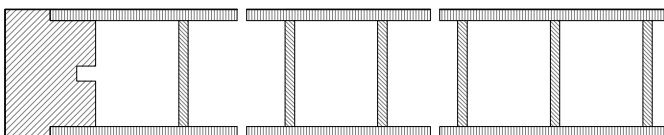

FICHA TECNICA

CODIGO ARTIGO

PT

TABELA PREÇO

A18 | APT A18

PÁG.

1/1

PORTA

A18
CEREJEIRA USA|CEREJEIRA
USA

DETALHE TECNICO

H01

H02

DIMENSÕES

COMPRIMENTO (mm)	2000 (STANDARD) 2100
LARGURA (mm)	400 450 500 550 600* 650 700 750 800 850 900 (*LARGURA MÍNIMA)
ESPESSURA (mm)	35

REVESTIMENTO