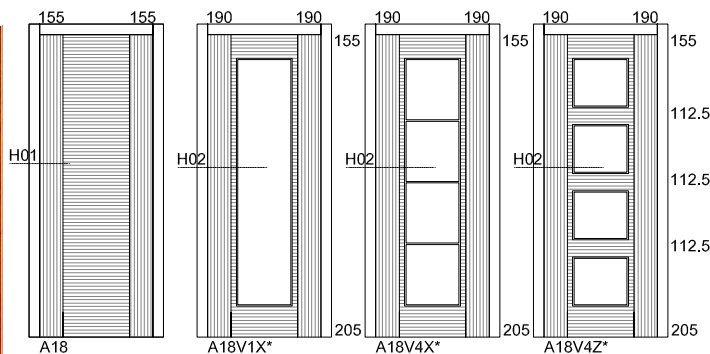

FICHA TECNICA

CODIGO ARTIGO

PT

TABELA PREÇO

A18 | APT A18

PÁG.

1/1

PORTA

A18
CEREJEIRA USA|CEREJEIRA
USA

DETALHE TECNICO

H01

H02

DIMENSÕES

COMPRIMENTO (mm)	2000 (STANDARD) 2100
LARGURA (mm)	400 450 500 550 600* 650 700 750 800 850 900 (*LARGURA MÍNIMA)
ESPESSURA (mm)	35

REVESTIMENTO