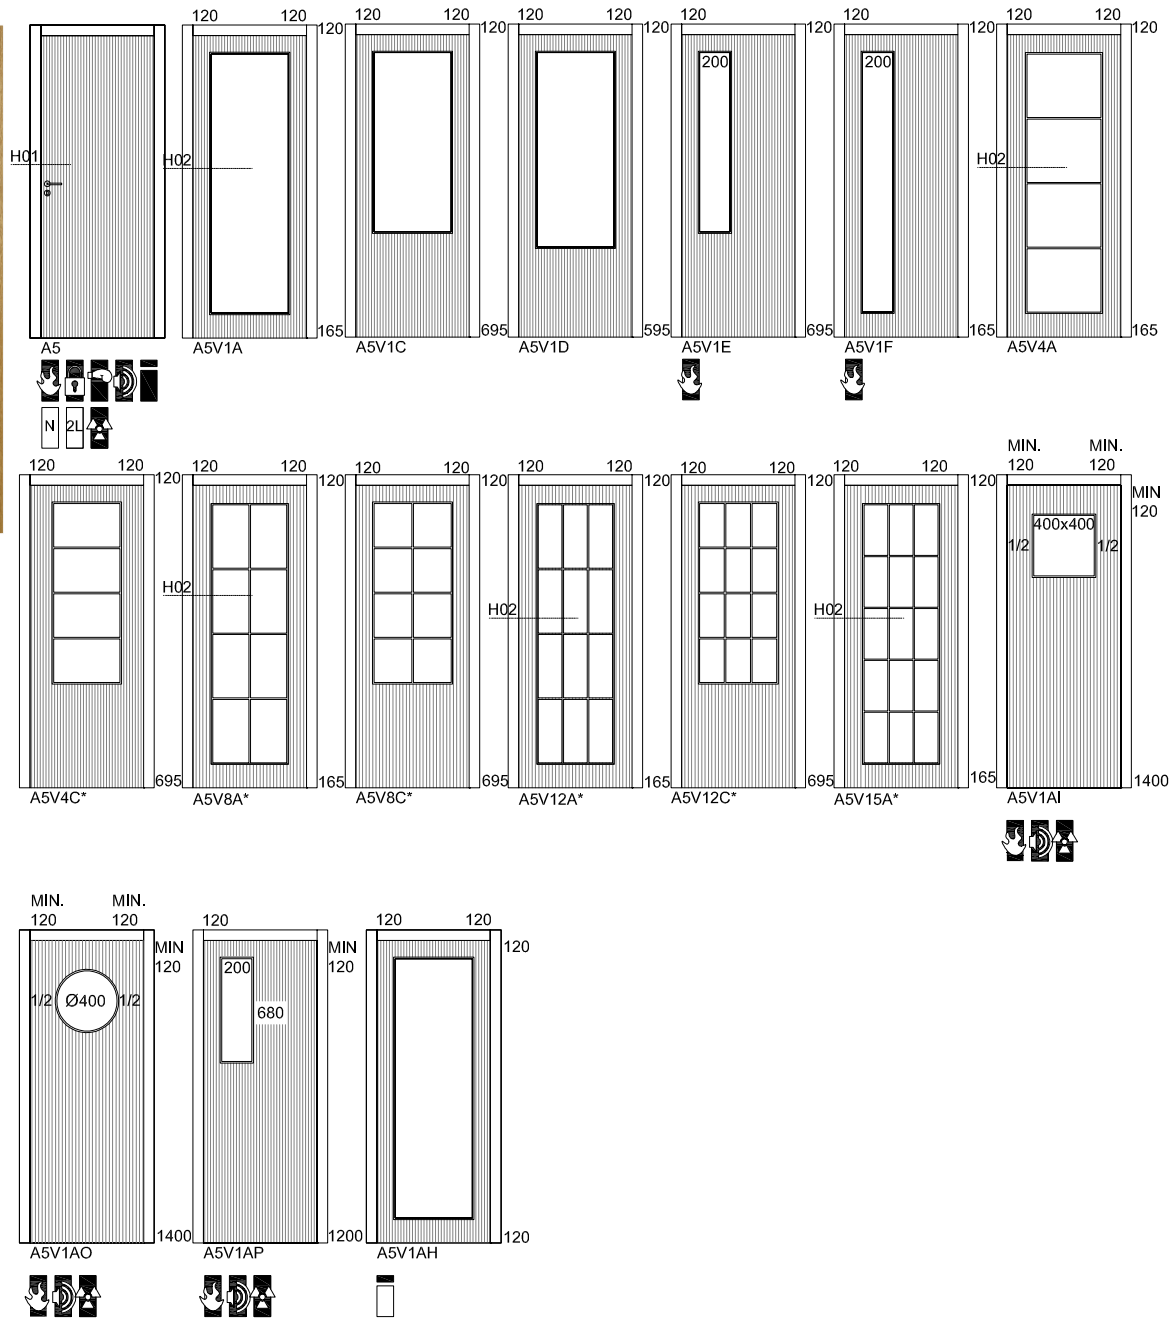

CODIGO ARTIGO	PT
TABELA PREÇO	A5 APT A5
PÁG.	1/1

PORTA

A5
CARVALHO USA

DIMENSÕES

COMPRIMENTO (mm)	2000 (STANDARD) 2100
LARGURA (mm)	400 450 500 550 600* 650 700 750 800 850 900 (*LARGURA MÍNIMA)
ESPESSURA (mm)	35

REVESTIMENTO

FOLHA MADEIRA
FOLHA MADEIRA COMPOSTA
CONSULTAR EM ANEXO OPÇÕES DISPONÍVEIS PARA: ARIPORTA, ABERTURAS E ESPÉCIES COMPONENTES

NOTAS: OUTRAS DIMENSÕES OU REVESTIMENTOS SOB CONSULTA SUJEITO A DISPONIBILIDADE DE STOCK.
 OPCIONAL PUXADOR E VIDROS SOB ORÇAMENTO.
 NO KIT ARIPORTA® TODAS AS PEÇAS SÃO FORNECIDAS ACABADAS E MECANIZADAS PRONTAS A APLICAR.
 POR RAZÕES TÉCNICAS A FABRICA PODE OPTAR POR COLOCAR ORLAS DIFERENTES DA ESPÉCIE DA FOLHA
 NO CASO DE DEFEITO SUBSTITUIREMOS UNICAMENTE O NOSSO ARTIGO NÃO HAVENDO LUGAR A QUALQUER INDEMINIZAÇÃO ADICIONAL
 AS DEVOLUÇÕES SÓ SERÃO ACEITES COM O NOSSO CONSENTIMENTO E DENTRO DE 30 DIAS
 ESTA FICHA ANULA AS ANTERIORES E PODE SER ALTERADA SEM AVISO PREVIO, AS INFORMAÇÕES CONTIDAS NESTA FICHA SÃO MERAMENTE INDICATIVAS

FICHA TECNICA

CODIGO ARTIGO

PT

TABELA PREÇO

A5 | APT A5

PÁG.

1/1

DETALHE TECNICO

H01

H02

DIMENSÕES

COMPRIMENTO (mm)	2000 (STANDARD) 2100
LARGURA (mm)	400 450 500 550 600* 650 700 750 800 850 900 (*LARGURA MÍNIMA)
ESPESSURA (mm)	35

REVESTIMENTO

FOLHA MADEIRA

FOLHA MADEIRA COMPOSTA

CONSULTAR EM ANEXO OPÇÕES DISPONÍVEIS PARA: ARIPORTA, ABERTURAS E ESPÉCIES COMPONENTES