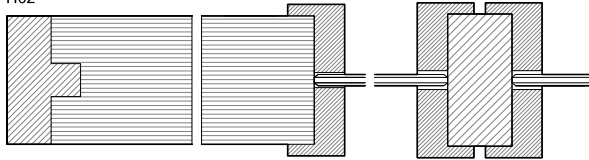

CODIGO ARTIGO	PT
TABELA PREÇO	A5 APT A5
PÁG.	1/1

PORTA

A5
CARVALHO USA

DIMENSÕES

COMPRIMENTO (mm)	2000 (STANDARD) 2100
LARGURA (mm)	400 450 500 550 600* 650 700 750 800 850 900 (*LARGURA MÍNIMA)
ESPESSURA (mm)	35

REVESTIMENTO

FOLHA MADEIRA
FOLHA MADEIRA COMPOSTA
CONSULTAR EM ANEXO OPÇÕES DISPONÍVEIS PARA: ARIPORTA, ABERTURAS E ESPÉCIES COMPONENTES

NOTAS: OUTRAS DIMENSÕES OU REVESTIMENTOS SOB CONSULTA SUJEITO A DISPONIBILIDADE DE STOCK.
 OPCIONAL PUXADOR E VIDROS SOB ORÇAMENTO.
 NO KIT ARIPORTA® TODAS AS PEÇAS SÃO FORNECIDAS ACABADAS E MECANIZADAS PRONTAS A APLICAR.
 POR RAZÕES TÉCNICAS A FABRICA PODE OPTAR POR COLOCAR ORLAS DIFERENTES DA ESPÉCIE DA FOLHA
 NO CASO DE DEFEITO SUBSTITUIREMOS UNICAMENTE O NOSSO ARTIGO NÃO HAVENDO LUGAR A QUALQUER INDEMINIZAÇÃO ADICIONAL
 AS DEVOLUÇÕES SÓ SERÃO ACEITES COM O NOSSO CONSENTIMENTO E DENTRO DE 30 DIAS
 ESTA FICHA ANULA AS ANTERIORES E PODE SER ALTERADA SEM AVISO PREVIO, AS INFORMAÇÕES CONTIDAS NESTA FICHA SÃO MERAMENTE INDICATIVAS

FICHA TECNICA

CODIGO ARTIGO

PT

TABELA PREÇO

A5 | APT A5

PÁG.

1/1

DETALHE TECNICO

H01

H02

DIMENSÕES

COMPRIMENTO (mm)	2000 (STANDARD) 2100
LARGURA (mm)	400 450 500 550 600* 650 700 750 800 850 900 (*LARGURA MÍNIMA)
ESPESSURA (mm)	35

REVESTIMENTO

FOLHA MADEIRA

FOLHA MADEIRA COMPOSTA

CONSULTAR EM ANEXO OPÇÕES DISPONÍVEIS PARA: ARIPORTA, ABERTURAS E ESPÉCIES COMPONENTES