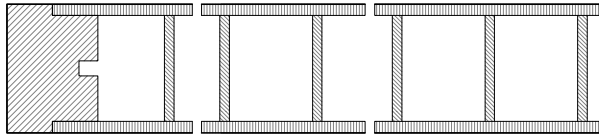

CODIGO ARTIGO	PT
TABELA PREÇO	A5 APT A5
PÁG.	1/1

PORTA

A5
CARVALHO USA

DIMENSÕES

COMPRIMENTO (mm)	2000 (STANDARD) 2100
LARGURA (mm)	400 450 500 550 600* 650 700 750 800 850 900 (*LARGURA MÍNIMA)
ESPESSURA (mm)	35

H01

H02

DIMENSÕES

COMPRIMENTO (mm)	2000 (STANDARD) 2100
LARGURA (mm)	400 450 500 550 600* 650 700 750 800 850 900 (*LARGURA MÍNIMA)
ESPESSURA (mm)	35

REVESTIMENTO

FOLHA MADEIRA

FOLHA MADEIRA COMPOSTA

CONSULTAR EM ANEXO OPÇÕES DISPONÍVEIS PARA: ARIPORTA, ABERTURAS E ESPÉCIES COMPONENTES