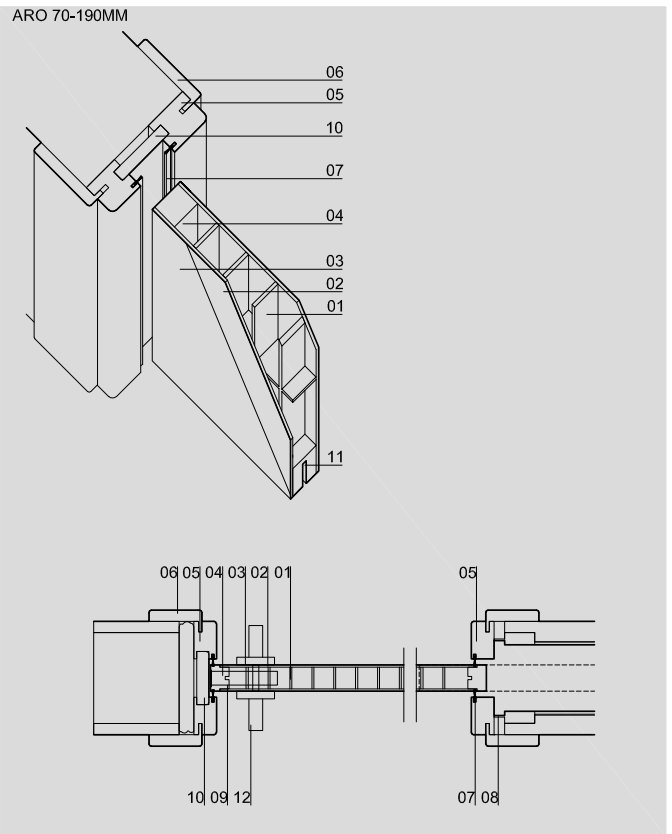

FICHA TECNICA

IDIOMA	PT
TABELA PREÇO	A F J L M P S0 T V W APT A APT F APT I APT J APT L APT M APT P APT S0 APT T APT V APT W
PÁG.	1/1

PORTA

DETALHE TECNICO

DIMENSÕES

COMPRIMENTO (mm)	2000(STANDARD)
LARGURA (mm)	600 650 700 750 800 850 900(VÃO LIVRE PASSAGEM -25MM)
ESPESSURA (mm)	35
LARGURA GUARNIÇÃO (mm)	70
LARGURA PAREDE (mm)	120(MIN) 430(MAX)
ESPESSURA ARO (mm)	30
ESPESSURA EXTERIOR CAIXILHO (mm)	70 90
LARGURA VÃO EM OBRA PARA CAIXILHO(mm)	2XLAR.PORTA+100MM(VÃO SIMPLES)
ALTURA VÃO EM OBRA PARA CAIXILHO (mm)	ALT. PORTA+100MM
LARGURA DE PASSAGEM LIVRE(mm)	LAR.PORTA-50MM(VÃO SIMPLES) LAR.PORTA-70MM(VÃO DUPLO)

LEGENDA

01	INTERIOR
02	MDF
03	REVESTIMENTO
04	ORLA
05	ARO
06	GUARNIÇÃO AJUSTAVEL
07	PELUCIA
08	CAIXILHO PARA PORTA DE CORRER (1 UN)(OPCIONAL) (PESO MÁX.80KG)
09	FECHADURA LIVRE-OCUPADO E CHAPA TESTAS (1 UN) (OPCIONAL)
10	EXTENSOR BATENTE
11	VAZIA INTERROMPIDA DO LADO DO BATENTE PARA GUIA INFERIOR
12	ASA OU CONCHA (OPCIONAL)

MODELOS (MODELOS FECHADOS E COM ABERTURA PARA VIDRO)

FOLHA	FRISO	INLAY	PERFILADA	CPL	METALICO
A3	F3	I3	J7KD2	L5	M9
A4	F10	I9	J8KP2		M11
A5	F11	I10			M14
A14	F12	I11	MOLDURADA		M18
A17	F13	I14	W5AD2		M19
A18	F14	I18	W5HD2		M20
A20	F15	I19	W5HE2		M25
A21	F16	I20	W5HP2		
A22	F17	I24	W6GE2		
A23	F18		W6GP2		
A27	F19	TIRA			
	F20	T3			
PLAFONADA	F25	T10			
P1	F28	T11			
P2		T14			
P3LD1A	SEM FOLHA	T17			
P4LD1AA	S0*	T18			
		T19			
		T20			