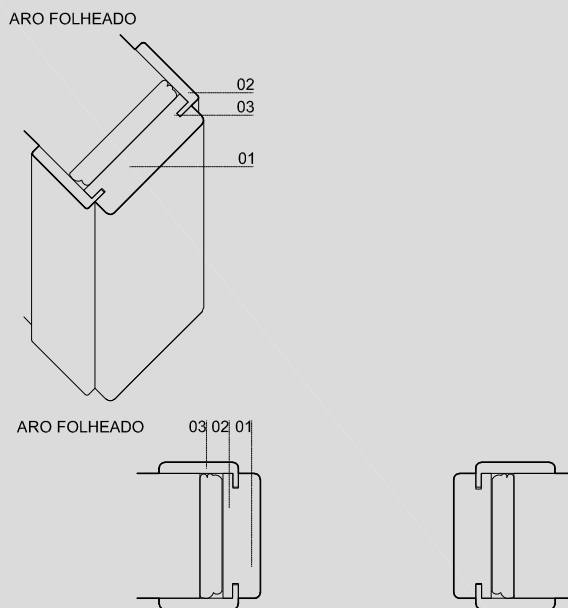

FICHA TECNICA

IDIOMA	PT
TABELA PREÇO	AROGUAR
PÁG.	1/1

PORTA

DETALHE TECNICO

DIMENSÕES

LARGURA GUARNIÇÃO (mm)	70
LARGURA ARO (mm)	FOLHEADO 70 80 90 100 110 120 130 140 150 160 170 180 190 E >200(ARO+EXTENSOR30)
ESPESSURA ARO (mm)	30
LARGURA VÃO EM OBRA (mm)	LARGURA LASSAGEM + 80
ALTURA VÃO EM OBRA (mm)	ALTURA PASSAGEM + 40

LEGENDA

01	ARO LAMELADO (FOLHEADO) MDF HIDROFUGO (CPL) LACADO
02	GUARNIÇÃO AJUSTAVEL
03	EXTENSOR

REVESTIMENTOS

BRANCO LACADO PRE-LACADO
CPL
FOLHA MADEIRA
FOLHA MADEIRA COMPOSTA

NOTAS: OPCIONAL PUXADOR E VIDROS SOB ORÇAMENTO.
 NO KIT ARIPORTA® TODAS AS PEÇAS SÃO FORNECIDAS PRONTAS A APLICAR.
 NO CASO DE DEFEITO SUBSTITUIREMOS UNICAMENTE O NOSSO ARTIGO NÃO HAVENDO LUGAR A QUALQUER INDEMNIZAÇÃO ADICIONAL
 AS DEVOLUÇÕES SÓ SERÃO ACEITES COM O NOSSO CONSENTIMENTO E DENTRO DE 30 DIAS
 OUTRAS MEDIDAS SOB CONSULTA, ENCOMENDAS SUJEITAS A DISPONIBILIDADE DE STOCK
 ESTA FICHA ANULA AS ANTERIORES E PODE SER ALTERADA SEM AVISO PREVIO