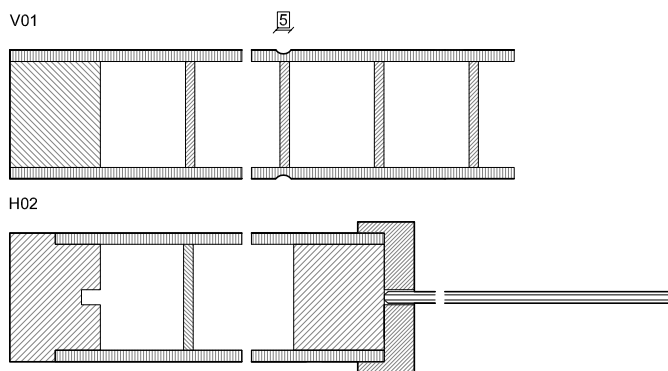

F20
CEREJEIRA USA

DETALHE TECNICO

DIMENSÕES

COMPRIMENTO (mm)	2000 (STANDARD) 2100
LARGURA (mm)	400 450 500 550 600* 650 700 750 800 850 900 (*LARGURA MÍNIMA)
ESPESURA (mm)	35

REVESTIMENTO

FOLHA MADEIRA
FOLHA MADEIRA COMPOSTA
BRANCO LACADO PRÉ-LACADO