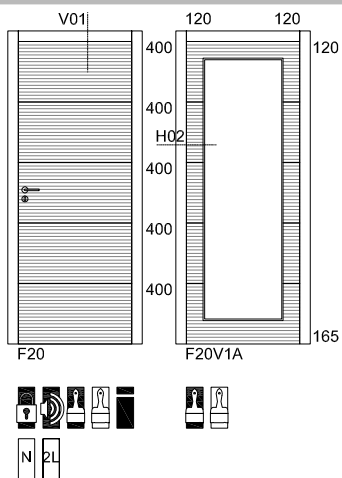

FICHA TECNICA

CODIGO ARTIGO

PT

TABELA PREÇO

F20 | APT F20

PÁG.

1/1

PORTA

F20
CEREJEIRA USA

DETALHE TECNICO

DIMENSÕES

COMPRIMENTO (mm)	2000 (STANDARD) 2100
LARGURA (mm)	400 450 500 550 600* 650 700 750 800 850 900 (*LARGURA MÍNIMA)
ESPESURA (mm)	35

REVESTIMENTO

FOLHA MADEIRA
FOLHA MADEIRA COMPOSTA
BRANCO LACADO PRÉ-LACADO