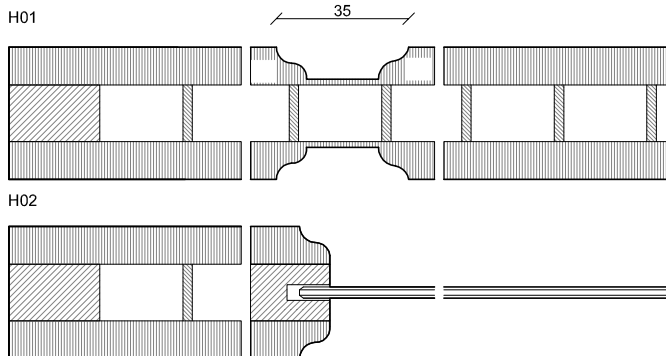

PORTA

J7KD2  
LACADO BRANCO

DETALHE TECNICO

DIMENSÕES

COMPRIMENTO (mm)	2000 (STANDARD)   2100
LARGURA (mm)	400   450   500   550   600*   650   700   750   800   850   900 (*LARGURA MÍNIMA)
ESPESSURA (mm)	35

REVESTIMENTO

BRANCO LACADO

CONSULTAR EM ANEXO OPÇÕES DISPONÍVEIS PARA: ARIPORTA, ABERTURAS E ESPÉCIES COMPONENTES

NOTAS: OUTRAS DIMENSÕES OU REVESTIMENTOS SOB CONSULTA SUJEITO A DISPONIBILIDADE DE STOCK. OPCIONAL PUXADOR E VIDROS SOB ORÇAMENTO.  
NO KIT ARIPORTA® TODAS AS PEÇAS SÃO FORNECIDAS ACABADAS E MECANIZADAS PRONTAS A APLICAR.  
POR RAZÕES TÉCNICAS A FABRICA PODE OPTAR POR COLOCAR ORLAS DIFERENTES DA ESPÉCIE DA FOLHA  
NO CASO DE DEFEITO SUBSTITUIREMOS UNICAMENTE O NOSSO ARTIGO NÃO HAVENDO LUGAR A QUALQUER INDEMINIZAÇÃO ADICIONAL  
AS DEVOLUÇÕES SÓ SERÃO ACEITES COM O NOSSO CONSENTIMENTO E DENTRO DE 30 DIAS  
ESTA FICHA ANULA AS ANTERIORES E PODE SER ALTERADA SEM AVISO PREVIO, AS INFORMAÇÕES CONTIDAS NESTA FICHA SÃO MERAMENTE INDICATIVAS