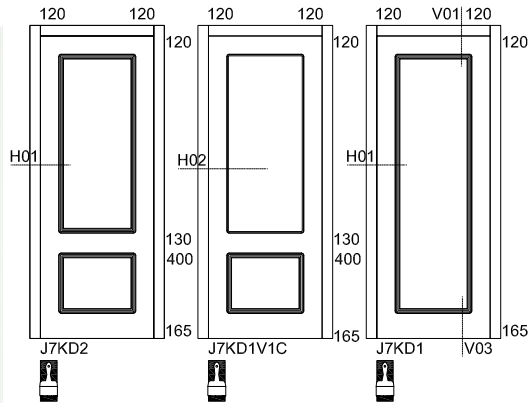

PORTA

J7KD2  
LACADO BRANCO

DETALHE TECNICO

DIMENSÕES

COMPRIMENTO (mm)	2000 (STANDARD)   2100
LARGURA (mm)	400   450   500   550   600*   650   700   750   800   850   900 (*LARGURA MÍNIMA)
ESPESSURA (mm)	35

REVESTIMENTO

BRANCO LACADO

CONSULTAR EM ANEXO OPÇÕES DISPONÍVEIS PARA: ARIPORTA, ABERTURAS E ESPÉCIES COMPONENTES

NOTAS: OUTRAS DIMENSÕES OU REVESTIMENTOS SOB CONSULTA SUJEITO A DISPONIBILIDADE DE STOCK. OPCIONAL PUXADOR E VIDROS SOB ORÇAMENTO.  
NO KIT ARIPORTA® TODAS AS PEÇAS SÃO FORNECIDAS ACABADAS E MECANIZADAS PRONTAS A APLICAR.  
POR RAZÕES TÉCNICAS A FABRICA PODE OPTAR POR COLOCAR ORLAS DIFERENTES DA ESPÉCIE DA FOLHA  
NO CASO DE DEFEITO SUBSTITUIREMOS UNICAMENTE O NOSSO ARTIGO NÃO HAVENDO LUGAR A QUALQUER INDEMINIZAÇÃO ADICIONAL  
AS DEVOLUÇÕES SÓ SERÃO ACEITES COM O NOSSO CONSENTIMENTO E DENTRO DE 30 DIAS  
ESTA FICHA ANULA AS ANTERIORES E PODE SER ALTERADA SEM AVISO PREVIO, AS INFORMAÇÕES CONTIDAS NESTA FICHA SÃO MERAMENTE INDICATIVAS