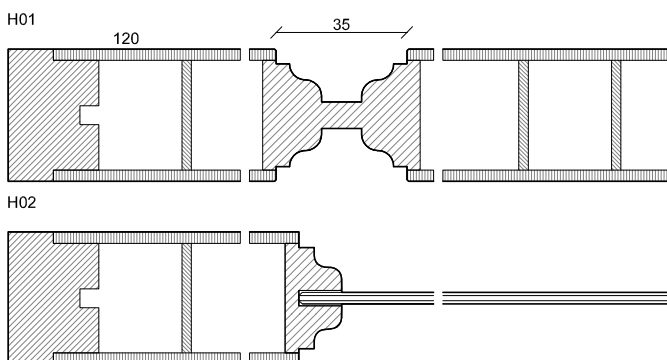

J8KP2
MOGNO

DETALHE TECNICO

DIMENSÕES

COMPRIMENTO (mm)	2000 (STANDARD) 2100
LARGURA (mm)	400 450 500 550 600* 650 700 750 800 850 900 (*LARGURA MÍNIMA)
ESPESSURA (mm)	35

REVESTIMENTO

FOLHA MADEIRA (APENAS ESPECIES DE FOLHA COM MADEIRA MACIÇA: AFIZÉLIA, CAMBALA, CARVALHO USA, CEREJEIRA BRA, FAIA VAP, FREIJO,IZOMBE,MOGNO, MUTENE,PINHO,SUCUPIRA, TOLA, WENGUE)