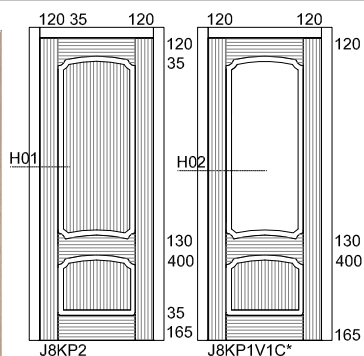

J8KP2
MOGNO

DETALHE TECNICO

DIMENSÕES

COMPRIMENTO (mm)	2000 (STANDARD) 2100
LARGURA (mm)	400 450 500 550 600* 650 700 750 800 850 900 (*LARGURA MÍNIMA)
ESPESSURA (mm)	35

REVESTIMENTO

FOLHA MADEIRA (APENAS ESPECIES DE FOLHA COM MADEIRA MACIÇA: AFIZÉLIA, CAMBALA, CARVALHO USA, CEREJEIRA BRA, FAIA VAP, FREIJO,IZOMBE,MOGNO, MUTENE,PINHO,SUCUPIRA, TOLA, WENGUE)