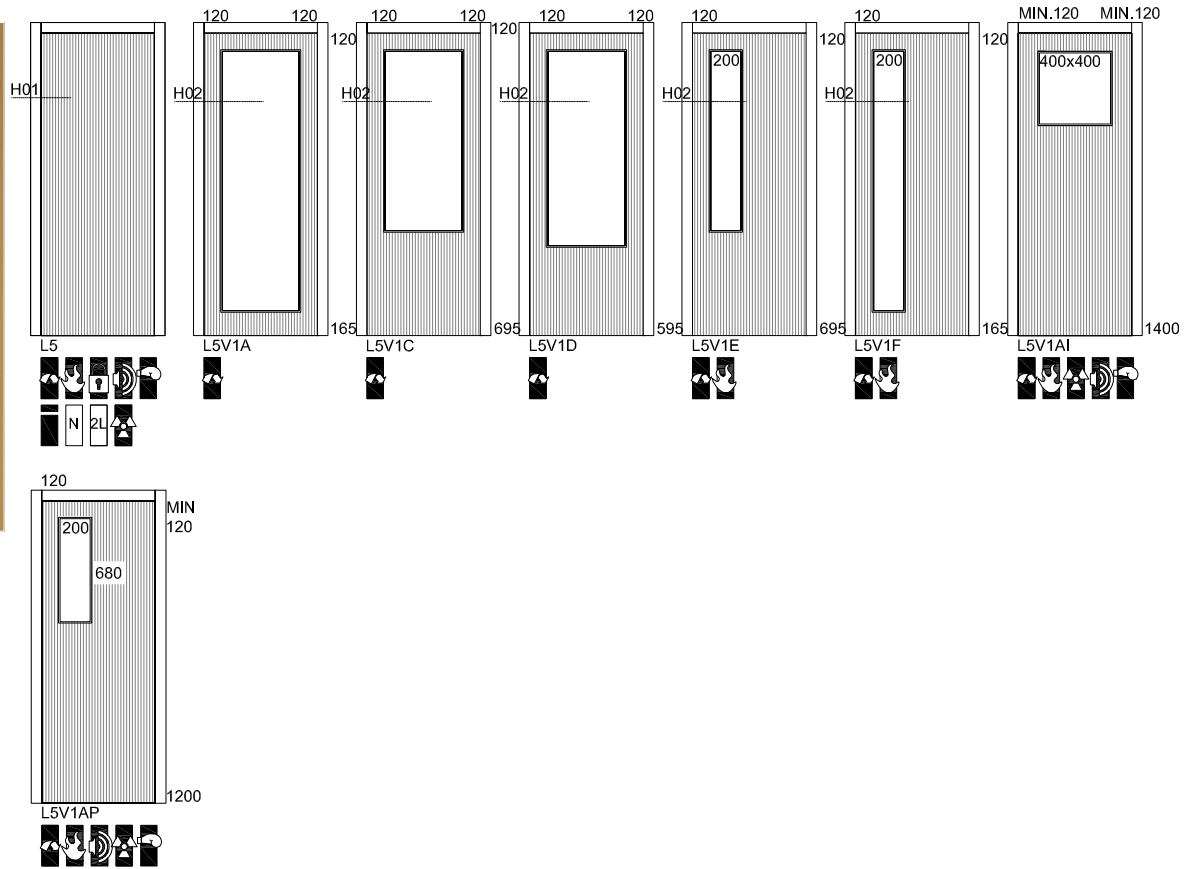

FICHA TECNICA

CODIGO ARTIGO

PT

TABELA PREÇO

L5 | APT L5

PÁG.

1/1

PORTA

 L5
FAIA LH-3395FKS

DETALHE TECNICO

H01

H02

H03

DIMENSÕES

COMPRIMENTO (mm)	2000 (STANDARD) 2100
LARGURA (mm)	400 450 500 550 600* 650 700 750 800 850 900 (*LARGURA MÍNIMA)
ESPESSURA (mm)	35

REVESTIMENTO

CPL

CONSULTAR EM ANEXO OPÇÕES DISPONÍVEIS PARA: ARIPORTA, ABERTURAS E ESPÉCIES COMPONENTES

NOTAS: OUTRAS DIMENSÕES OU REVESTIMENTOS SOB CONSULTA SUJEITO A DISPONIBILIDADE DE STOCK. OPCIONAL PUXADOR E VIDROS SOB ORÇAMENTO.
 NO KIT ARIPORTA® TODAS AS PEÇAS SÃO FORNECIDAS ACABADAS E MECANIZADAS PRONTAS A APLICAR.
 POR RAZÕES TÉCNICAS A FABRICA PODE OPTAR POR COLOCAR ORLAS DIFERENTES DA ESPÉCIE DA FOLHA
 NO CASO DE DEFEITO SUBSTITUIREMOS UNICAMENTE O NOSSO ARTIGO NÃO HAVENDO LUGAR A QUALQUER INDEMNIZAÇÃO ADICIONAL
 AS DEVOLUÇÕES SÓ SERÃO ACEITAS COM O NOSSO CONSENTIMENTO E DENTRO DE 30 DIAS
 ESTA FICHA ANULA AS ANTERIORES E PODE SER ALTERADA SEM AVISO PREVIO, AS INFORMAÇÕES CONTIDAS NESTA FICHA SÃO MERAMENTE INDICATIVAS