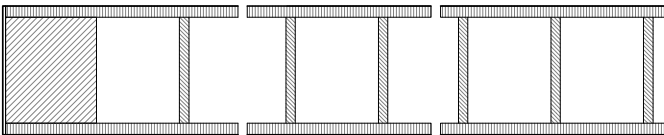

FICHA TECNICA

CODIGO ARTIGO

PT

TABELA PREÇO

L5 | APT L5

PÁG.

1/1

PORTA

 L5
FAIA LH-3395FKS

DETALHE TECNICO

H01

H02

H03

DIMENSÕES

COMPRIMENTO (mm)	2000 (STANDARD) 2100
LARGURA (mm)	400 450 500 550 600* 650 700 750 800 850 900 (*LARGURA MÍNIMA)
ESPESSURA (mm)	35

REVESTIMENTO