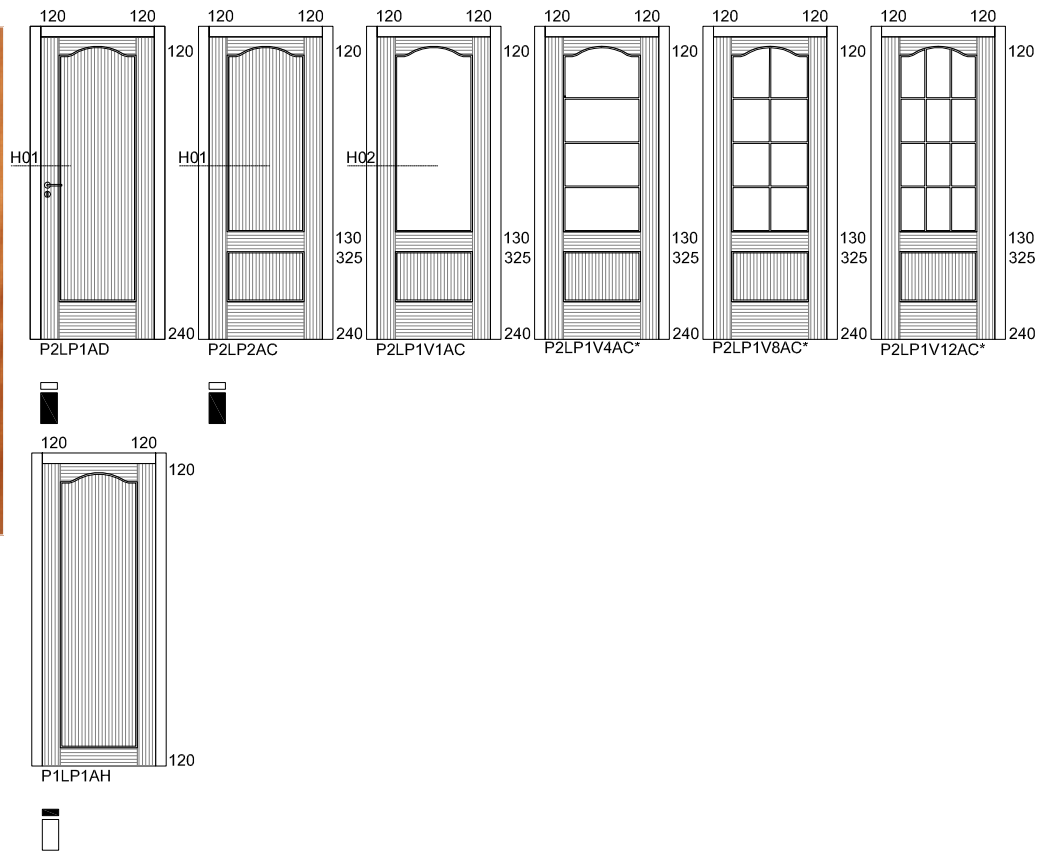

**PORTA**

 P2LP2AC  
MOGNO

**DETALHE TECNICO**

H01

H02

**DIMENSÕES**

COMPRIMENTO (mm)	2000 (STANDARD)   2100
LARGURA (mm)	400   450   500   550   600*   650   700   750   800   850   900 (*LARGURA MÍNIMA)
ESPESSURA (mm)	35

**REVESTIMENTO**

 FOLHA MADEIRA  
FOLHA MADEIRA COMPOSTA

CONSULTAR EM ANEXO OPÇÕES DISPONÍVEIS PARA: ARIPORTA, ABERTURAS E ESPÉCIES COMPONENTES

NOTAS: OUTRAS DIMENSÕES OU REVESTIMENTOS SOB CONSULTA SUJEITO A DISPONIBILIDADE DE STOCK. OPCIONAL PUXADOR E VIDROS SOB ORÇAMENTO. NO KIT ARIPORTA® TODAS AS PEÇAS SÃO FORNECIDAS ACABADAS E MECANIZADAS PRONTAS A APLICAR. POR RAZÕES TÉCNICAS A FABRICA PODE OPTAR POR COLOCAR ORLAS DIFERENTES DA ESPÉCIE DA FOLHA NO CASO DE DEFEITO SUBSTITUIREMOS UNICAMENTE O NOSSO ARTIGO NÃO HAVENDO LUGAR A QUALQUER INDEMINIZAÇÃO ADICIONAL AS DEVOLUÇÕES SÓ SERÃO ACEITES COM O NOSSO CONSENTIMENTO E DENTRO DE 30 DIAS ESTA FICHA ANULA AS ANTERIORES E PODE SER ALTERADA SEM AVISO PREVIO. AS INFORMAÇÕES CONTIDAS NESTA FICHA SÃO MERAMENTE INDICATIVAS