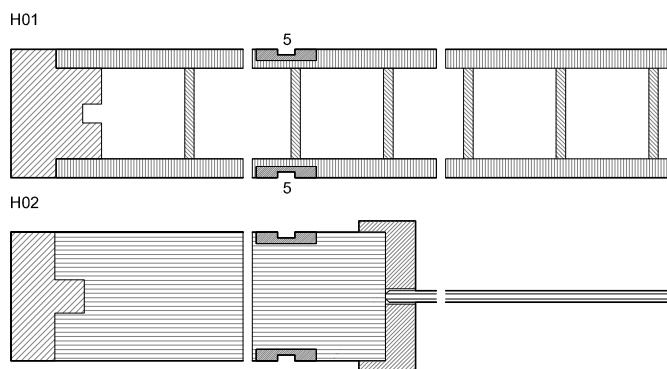

FICHA TECNICA

| | |
|---------------|---------------|
| CODIGO ARTIGO | PT |
| TABELA PREÇO | T18 APT T18 |
| PÁG. | 1/1 |

PORTA

T18
MAPLE|OKOUME

DETALHE TECNICO

DIMENSÕES

| | |
|------------------|--|
| COMPRIMENTO (mm) | 2000 (STANDARD) 2100 |
| LARGURA (mm) | 400 450 500 550 600* 650 700 750 800 850 900 (*LARGURA MÍNIMA) |
| ESPESSURA (mm) | 35 |

REVESTIMENTO

| |
|------------------------|
| FOLHA MADEIRA |
| FOLHA MADEIRA COMPOSTA |

CONSULTAR EM ANEXO OPÇÕES DISPONÍVEIS PARA: ARIPORTA, ABERTURAS E ESPÉCIES COMPONENTES

NOTAS: OUTRAS DIMENSÕES OU REVESTIMENTOS SOB CONSULTA SUJEITO A DISPONIBILIDADE DE STOCK. OPCIONAL PUXADOR E VIDROS SOB ORÇAMENTO. NO KIT ARIPORTA® TODAS AS PEÇAS SÃO FORNECIDAS ACABADAS E MECANIZADAS PRONTAS A APLICAR. POR RAZÕES TÉCNICAS A FABRICA PODE OPTAR POR COLOCAR ORLAS DIFERENTES DA ESPÉCIE DA FOLHA. NO CASO DE DEFEITO SUBSTITUIREMOS UNICAMENTE O NOSSO ARTIGO NÃO HAVENDO LUGAR A QUALQUER INDEMINIZAÇÃO ADICIONAL. AS DEVOLUÇÕES SÓ SERÃO ACEITES COM O NOSSO CONSENTIMENTO E DENTRO DE 30 DIAS. ESTA FICHA ANULA AS ANTERIORES E PODE SER ALTERADA SEM AVISO PREVIÓ. AS INFORMAÇÕES CONTIDAS NESTA FICHA SÃO MERAMENTE INDICATIVAS