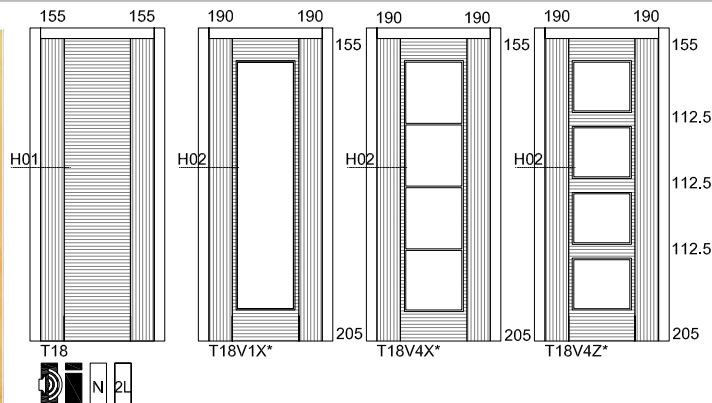

FICHA TECNICA

| | |
|---------------|---------------|
| CODIGO ARTIGO | PT |
| TABELA PREÇO | T18 APT T18 |
| PÁG. | 1/1 |

PORTA

T18
MAPLE|OKOUME

DETALHE TECNICO

DIMENSÕES

| | |
|------------------|--|
| COMPRIMENTO (mm) | 2000 (STANDARD) 2100 |
| LARGURA (mm) | 400 450 500 550 600* 650 700 750 800 850 900 (*LARGURA MÍNIMA) |
| ESPESSURA (mm) | 35 |

REVESTIMENTO

| |
|------------------------|
| FOLHA MADEIRA |
| FOLHA MADEIRA COMPOSTA |

CONSULTAR EM ANEXO OPÇÕES DISPONÍVEIS PARA: ARIPORTA, ABERTURAS E ESPÉCIES COMPONENTES

NOTAS: OUTRAS DIMENSÕES OU REVESTIMENTOS SOB CONSULTA SUJEITO A DISPONIBILIDADE DE STOCK. OPCIONAL PUXADOR E VIDROS SOB ORÇAMENTO. NO KIT ARIPORTA® TODAS AS PEÇAS SÃO FORNECIDAS ACABADAS E MECANIZADAS PRONTAS A APLICAR. POR RAZÕES TÉCNICAS A FABRICA PODE OPTAR POR COLOCAR ORLAS DIFERENTES DA ESPÉCIE DA FOLHA. NO CASO DE DEFEITO SUBSTITUIREMOS UNICAMENTE O NOSSO ARTIGO NÃO HAVENDO LUGAR A QUALQUER INDEMINIZAÇÃO ADICIONAL. AS DEVOLUÇÕES SÓ SERÃO ACEITES COM O NOSSO CONSENTIMENTO E DENTRO DE 30 DIAS. ESTA FICHA ANULA AS ANTERIORES E PODE SER ALTERADA SEM AVISO PREVIÓ. AS INFORMAÇÕES CONTIDAS NESTA FICHA SÃO MERAMENTE INDICATIVAS