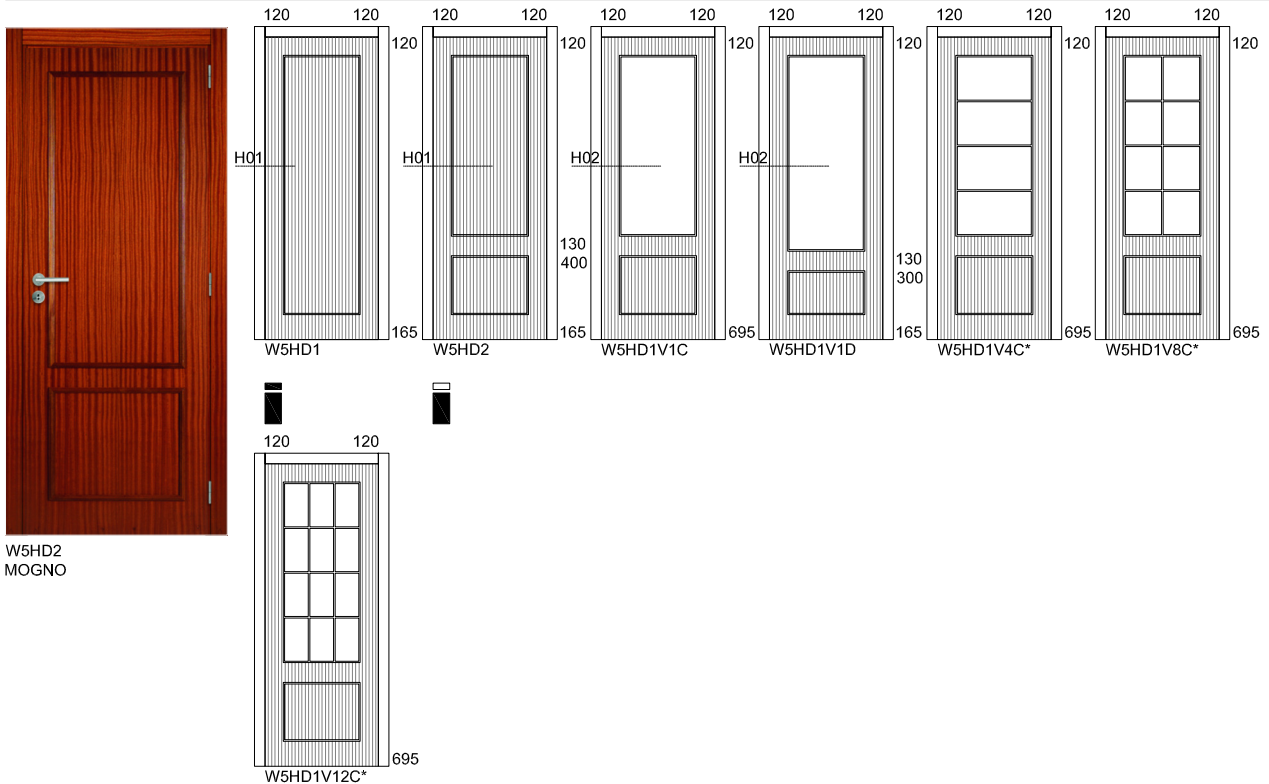

**FICHA TECNICA**
**CODIGO ARTIGO**

PT

**TABELA PREÇO**

W5HD | APT W5HD

**PÁG.**

1/1

**PORTA**

 W5HD2  
MOGNO

**DETALHE TECNICO**

**DIMENSÕES**

COMPRIMENTO (mm)	2000 (STANDARD)   2100
LARGURA (mm)	400   450   500   550   600*   650   700   750   800   850   900 (*LARGURA MÍNIMA)
ESPESURA (mm)	35

**REVESTIMENTO**