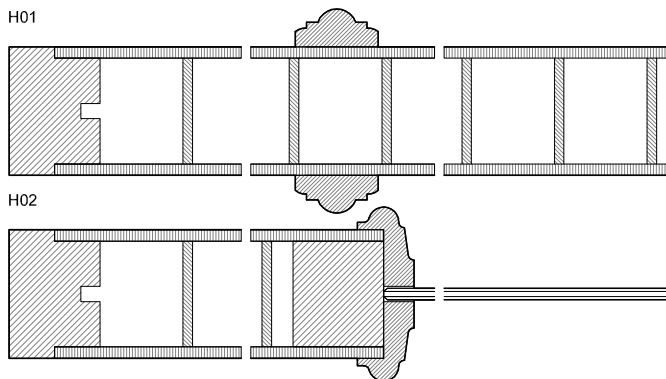

**FICHA TECNICA**
**CODIGO ARTIGO**

PT

**TABELA PREÇO**

W5HD | APT W5HD

**PÁG.**

1/1

**PORTA**

 W5HD2  
MOGNO

**DETALHE TECNICO**

**DIMENSÕES**

COMPRIMENTO (mm)	2000 (STANDARD)   2100
LARGURA (mm)	400   450   500   550   600*   650   700   750   800   850   900 (*LARGURA MÍNIMA)
ESPESURA (mm)	35

**REVESTIMENTO**