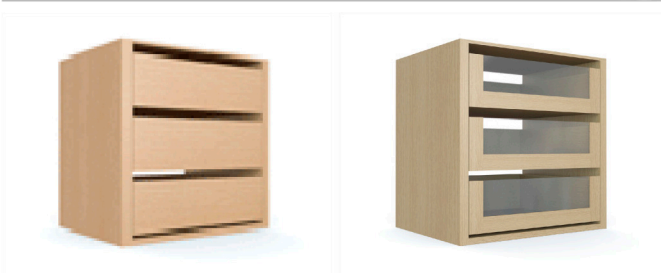

INTERIOR

PORTAS

DIMENSÕES

COMPRIMENTO (mm)	2600(MÁX.)
LARGURA (mm)	1900-2500
PROFUNDIDADE (mm)	596(+PORTA19MM)
LARGURA GUARNIÇÃO (mm)	70
OPÇÃO GUARNIÇÃO (mm)	3 OU 4 LADOS
LARGURA VÃO (mm)	LARGURA ROUPEIRO +40
ALTURA VÃO (mm)	ALTURA ROUPEIRO + 20

REVESTIMENTOS INTERIORES

16 mm

FOLHA MADEIRA
FOLHA MADEIRA COMPOSTA
MELAMINA

BLOCO GAVETAS

ALTURA 633 mm

ACESSÓRIOS STANDARD

MODELOS PORTAS

A	M
C	P
I	S0
F	T
L	W

REVESTIMENTOS PORTAS

2600X650X19(MAX)

BRANCO LACADO
CPL
FOLHA MADEIRA
FOLHA MADEIRA COMPOSTA
HPL
MELAMINA

GUARNIÇÕES

3 LADOS

4 LADOS

ACESSÓRIOS OPCIONAIS